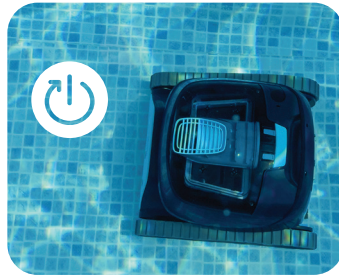

Öko-Modus

Hält Ihren Pool die ganze Woche über mit 3X30-minütigen Bodenreinigungszyklen sauber
* Nur Boden