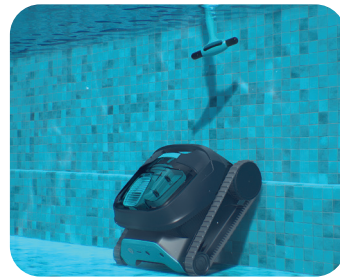

Click Up™

À l'aide de la perche avec capteur, le Dolphin grimpera jusqu'à vous, pour le sortir facilement de la piscine