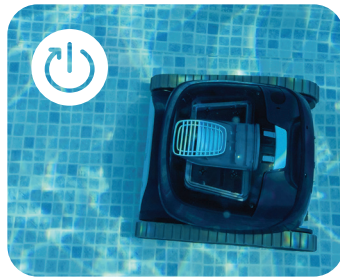

LIBÉRTY™ 300

Le nettoyage sans fil
SELON DOLPHIN !

LIBERTY™ 300

La nouvelle génération de nettoyage de piscine sans fil

Les mêmes performances inégalées de Dolphin - Maintenant sans fil!

Découvrez le Dolphin LIBERTY 300 et sa toute nouvelle conception sans fil offrant une agilité inégalée et une charge par induction. Le LIBERTY 300 est doté d'une connexion magnétique pour une charge par induction facile et rapide à mettre en place, d'un Mode Éco qui garde votre piscine propre pendant toute la semaine grâce à des cycles de nettoyage courts et d'un Sélecteur de cycle qui vous permet de choisir entre le nettoyage du fond seulement ou le nettoyage du fond et des parois.

Vous pouvez utiliser la fonction Click Up™ pour sortir très facilement le robot de la piscine. Grâce à des capacités de brossage et de filtration super efficaces, vous bénéficierez de la même fiabilité et du même service qu'avec les autres robots Dolphin - maintenant sans fil!

La différence Dolphin LIBERTY

Charge par induction

Connexion magnétique pour une charge très facile

Mode Éco

Garde votre piscine propre avec 3 cycles hebdomadaires de 30 minutes*
* fond seulement

Click Up™

À l'aide de la perche avec capteur, le Dolphin grimpera jusqu'à vous, pour le sortir facilement de la piscine

Sélecteur de cycle

Pour un nettoyage du fond seulement ou du fond et des parois

LIBERTY 300 Caractéristiques