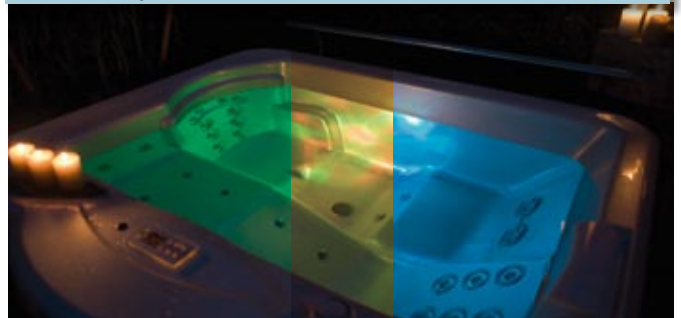

Farblicht für wunderschönes Ambiente

Farbig wechselndes oder Dauerfarb-LED-Licht verwandelt Ihren Pool in eine Wellness-Oase bei Nacht.