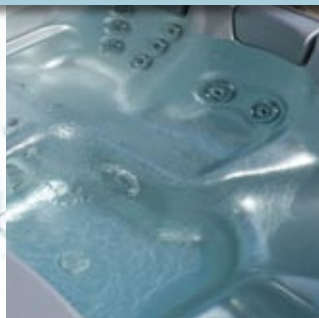

Hochwertiges Acryl für den Innenpool steht in vielen verschiedenen Farben zur Verfügung. Die Verkleidung stellen Sie zusammen aus Eck- und Paneel-Elementen.

Die Easy-Access-Verkleidung:

Eine Besonderheit ihres iSolaSpas. Die Paneele sind leicht abnehmbar. Unmittelbar dahinter liegt die Isolierung in Form von Platten, die ebenfalls herausnehmbar sind. So haben Sie jederzeit sehr leichten Zugang zu den eingebauten Düsen und Leitungen und die Abwärme von Pumpen und Gebläsen wird zur Erwärmung des Wassers wieder genutzt. Energiekosten werden so auf ein Minimum reduziert.

Die Farben des Wassers

Acryl weiß

Acryl pearl

Acryl silber

Die schwimmfähige Infrarot-Fernbedienung schaltet auf Wunsch alle Funktionen im Pool. Sie ist programmierbar für Ihre TV-, HiFi- und DVD-Anlage.

Fernbedienung

Filtration

Ein Skimfilter sorgt für klares Wasser im Pool. Ein Vorfilterkorb fängt groben Schmutz auf, die Filterkartusche hält feinste Verunreinigungen fest. Die Kartusche ist leicht herausnehmbar, wird manuell gereinigt oder einfach ausgetauscht.