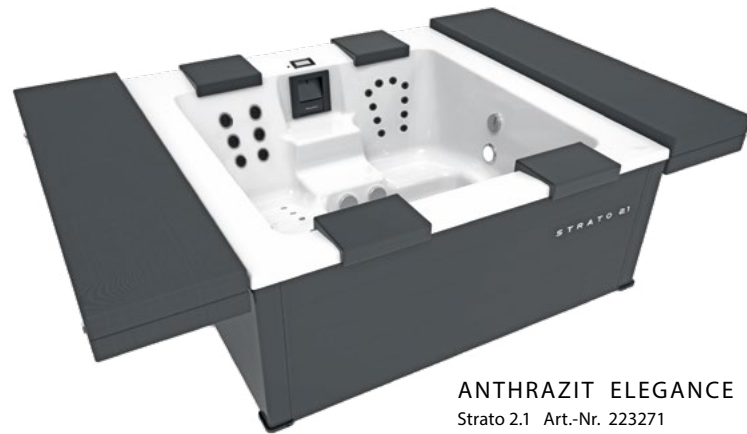

RivieraPool®
FERTIGSCHWIMMBECKEN • WHIRLPOOLS

STRATO 2.1

ANTHRAZIT ELEGANCE
Strato 2.1 Art.-Nr. 223271

Vorsatzstufe inkl. Schutzhaube
STRATO 2.1 und STRATO 2.4
Masse: 83 x 49 x 42 cm (L x B x H)
Art.-Nr. 223144