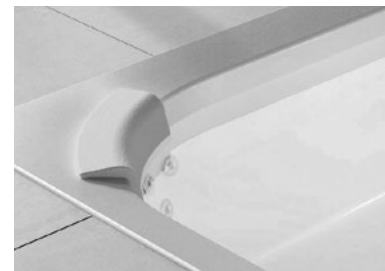

Nackenkissen Wave

Mit 2 Befestigungsschrauben

Farben: Grau	223-120	105.-
Weiss	223-121	105.-

Nackenkissen Wave