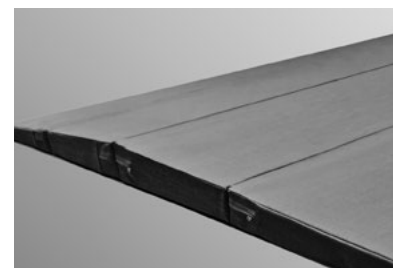

„Wind & Wetter“ Hardtop-Abdeckung mit Dachneigung (Abb. ähnlich)