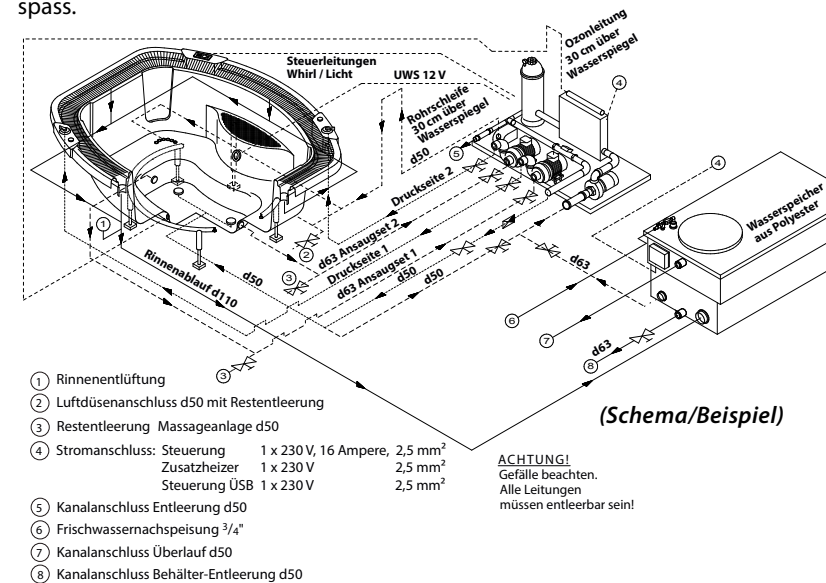

Zusätzlich ist jeder Pool auch mit Luftsprudelsitzen ausgestattet, die in Verbindung mit den Springquelldüsen eine weiche Massage auf dem jeweiligen Sitzplatz bieten. Da das Whirlpoolgebläse in der Regel kalte Aussenluft ansaugt, ist eine Elektroheizung mit 5 kW im Technikpaket enthalten. Bei sehr kalter Aussenluft kann trotzdem eine Abkühlung des Wassers resultieren. Wenn der Körper einzelne Düsen verdeckt, kann ein Kälteempfinden entstehen. Auf Wunsch ist ein Warmwasser-Wärmetauscher zum Anschluss an die Hausheizung lieferbar.

Die Schaltung der Whirlpoolfunktionen geschieht über das Pool-Control Panel am Beckenrand. Hier können sämtliche Funktionen ein- und ausgeschaltet und die Filterzyklen programmiert werden. Es werden die Betriebszustände und evtl. Fehlermeldungen angezeigt.

Das Technikpaket besteht aus der Schaltung, Heizer und Filterkessel sowie Filter- und Massagepumpen und Gebläse. Diese sind auf einer Palette montiert und zur Montage in einem Technikraum gedacht. Der Abstand zwischen Pool und Filterraum soll 10 m nicht übersteigen. Für den Wasserspeicher ist ausreichend Platz vorzusehen. Er muss vollständig unter Wasserniveau stehen.

Für die Abdeckung des Pools steht eine Isolierplane zur Verfügung, die auf dem Wasser schwimmt und auch die Rinne abdeckt.

RivieraPool - alles drin, was ein Whirlpool braucht - für viele Jahre Badespass.

Riviera Spas mit Überlaufrinne		Relaxo 255	Roman 255	Roman 285
Grundausrüstung	Whirlpooltyp			
	Masse in cm	255 x 255 x 104 cm	ø252 / 87 (74) cm	ø281 / 87 (74) cm
	Füllmenge in Liter	1.600 l	1.420 (1.320) l	2.020 (1.900) l
	Gewicht in kg (ohne Zubehör + Technikalette)	170 kg	170 (160) kg	215 (205) kg
	Becken aus Sanitäracryl mit GFK-Verstärkung	●	●	●
	Hartschaumisolierung	●	●	●
	Justierbares Trägergestell und Rinnenstabilisierung	●	●	●
	8 Rinnenstützen mit justierbaren Füßen	—	●	●
	Halogenscheinwerfer 50 W-12 V	1	1	1
	Abdeckrost aus PVC, Weiss	●	●	●
Rinnenabläufe PVC	2 x d 125	1 x d 110	1 x d 110	
Massageausstattung	Superjets	—	6	6
	Microjets	10 + 4	8	8
	Multi-Masterjet	1	—	—
	Multijets	2	—	—
	Turbojets	2	4	4
	Hydrojets	—	—	—
	Springquell	1	Bodeneinlauf	Bodeneinlauf
	Luftsprudeldüsen	2 x 6	70	70
	Air Control	2	freie Luftansaugung	freie Luftansaugung
	Jet Control	2	—	—
Farben: Weiss, Meerblau	20'020.- 222210	23'275.- 222070	26'285.- 222072	
Anthrazit, Limestone	21'665.- 222213	24'880.- 222071	27'815.- 222073	
Technik	Technikpaket EL/Ü			
	Pool-Control mit SpaTouch	1	1	1
	Massagepumpe	2	2	2
	Filterpumpe	1	1	1
	Kartuschen-Filterkessel 50 sqft	1	1	1
	Gebläse	1	1	1
	Ozonator zur Grunddesinfektion	●	●	●
	Trafo 50 W-12 V	●	●	●
	Elektroheizer 230 V-2 + 3 kW, Anschlusswert 2 x 230 V - 16 Amp.	●	●	●
		8'175.- 222650	8'815.- 223222	8'815.- 223222
Technikpaket PWW wie Technikpaket EL jedoch mit Wärmetauscher 40 kW zusätzlich zu 1 x 3 kW Elektro-Heizer, 1 x 230 V-16 Amp.	8'980.- 222651	9'620.- 223221	9'620.- 223221	
Power Pak 2 Massagepumpen, 1 Gebläse, Trafo 50 VA, Piezo-Taster und Schaltkasten 400 V	7'330.- 223220	7'330.- 223220	7'330.- 223220	
Zubehör	Wasserspeicher 1.000 l mit Niveausteuern, Mass: 2,00 x 1,15 x 0,80 m	5'485.- 221370 + 221372	5'485.- 221370 + 221372	5'485.- 221370 + 221372
	Isolierplane, Weiss	1'110.- 222641	1'025.- 222591	1'125.- 222592
	Akku-Poolreiniger Volt Spa Vac, inkl. Filterbeutel und USB-Ladekabel	158.- 182082	158.- 182082	158.- 182082
	Griffbogen aus Edelstahl, poliert (Empfehlung 2 Stck. pro Pool)	492.- 161084	492.- 161084	492.- 161084
	Rutschhemmender Stufenbelag, Farbe: Transparent	565.- 222063	565.- 222063	565.- 222063
	Ersatzkartusche pro Stück	128.- 054011	128.- 054011	128.- 054011

● = enthalten — = nicht enthalten

Frachtkosten	
Region 1: SO/AG/BL/BS/JU/LU/NE/ZH/SH	= CHF 1'300.-
Region 2: alle anderen Kantone	= CHF 1'475.-
Region 3: GR/TI/VS	= CHF 1'595.-
Abgeholt Büsserach:	= CHF 910.-

Energie- und Frachtkostenzuschlag
(gültig bis Widerruf oder Änderung):
20% auf nebenstehende Frachtkosten sind aufzurechnen.