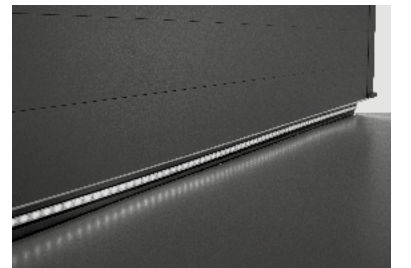

Beleuchtung der Fussleisten, LED Weiss