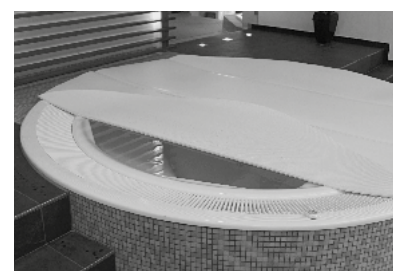

Isolierplane

5 mm stark, Farbe: Weiss

Preis
siehe
Innenteil

Isolierplane für Roman mit Überlaufrinne