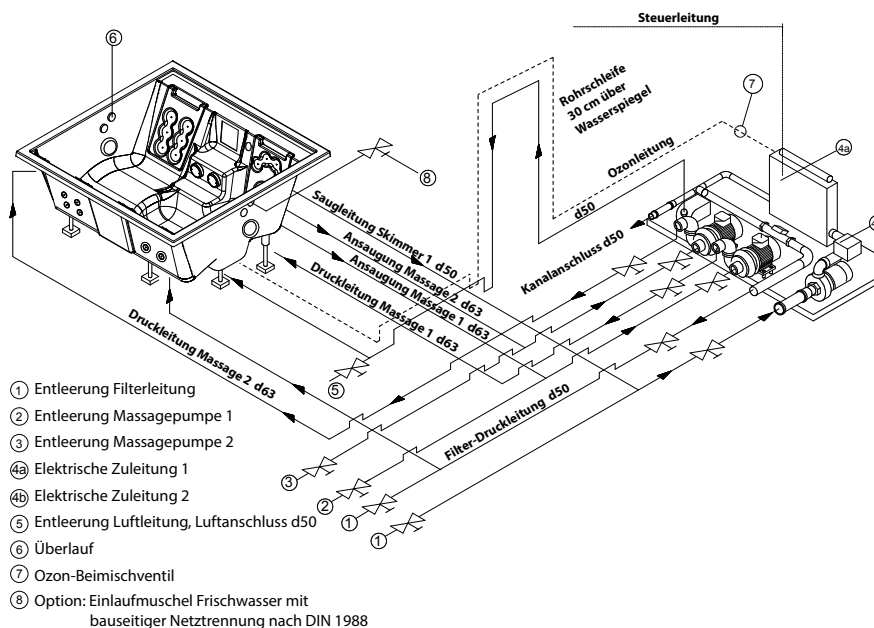

Die Schaltung der Whirlpoolfunktionen geschieht über das Pool-Control Panel am Beckenrand. Hier können sämtliche Funktionen ein- und ausgeschaltet und die Desinfektionszyklen programmiert werden. Es werden die Betriebszustände und evtl. Fehlermeldungen angezeigt. Bei den Roman-Modellen wird die Schaltung lose geliefert zur Installation im Baderaum. Die Schaltung von Jet, Whirl und Licht geschieht über eine Fernbedienung im Pool. Das Technikpaket besteht aus Massagepumpe, Gebläse, Filterpumpe, Schaltung und Heizer. Diese sind auf einer Platte montiert und sind zur Montage in einem Technikraum gedacht. Der Abstand zwischen Pool und Filterraum soll 10 m nicht übersteigen.

Lieferbare Farben: Weiss, Meerblau, Anthrazit, Limestone

Sonderfarben auf Anfrage. Einbauteile jeweils in der Farbe Lichtgrau mit Blenden aus Edelstahl.

Einbau-Whirlpools von RivieraPool – alles drin, was ein Whirlpool braucht – für viele Jahre Badespass.

Freie Luftansaugungen der Sitzplätze in den Technikraum oder an geeigneten Platz oberhalb des Wasserspiegels verlegen.

Riviera private Einbau Spas

	Strato 2.0	Strato 2.3	Wave 2.0	Roman 195	Roman 225
Whirlpooltyp					
Masse in cm	194 x 194 x 80 cm	226 x 226 x 85 cm	206 x 226 x 85 cm	ø 193 cm / 83 cm	ø 223 cm / 83 cm
Füllmenge in Liter / Gewicht in kg (ohne Zubehör + Technikpalette)	1.300 l / ca. 110 kg	1.800 l / ca. 170 kg	1.710 l / ca. 135 kg	1.100 l / ca. 100 kg	1.680 l / ca. 170 kg
Grundausstattung					
Becken aus Sanitäracryl	●	●	●	●	●
Justierbares Trägergestell	●	●	●	●	●
Hartschaumisolierung	●	●	●	●	●
Halogenscheinwerfer 50 W-12 V	1	1	1	1	1
Kopfstützen	4	4 (5. Platz optional)	4	—	—
Whirlausstattung					
Superjets	6 + 4	6 + 4	6	6	6
Turbojets	2	2	4	4	4
Microjets	10	10	10	10	10
Luftsprudeldüsen	8	10	16	16	16
Hygiene und Bedienungselemente					
Flachskimmer und Kartuschenfilter im Technikraum	—	—	—	●	●
Skimfilter mit Kartusche	●	●	●	—	—
Umschaltventile	2	2	2	2	2
Farben: Weiss, Meerblau	15'780.- 223249	17'440.- 223252	16'605.- 223251	15'990.- 223250	17'675.- 223253
Anthrazit, Limestone	16'460.- 223249	17'795.- 223252	17'300.- 223251	16'665.- 223250	18'355.- 223253
Technikpaket ELS					
Filterpumpe	1	1	1	1	1
Massagepumpe	2	2	2	2	2
Heizer (Angaben in kW)	3	3 + 2	3 + 2	3 + 2	3 + 2
Gebläse	1	1	1	1	1
Pool-Control mit SpaTouch	●	●	●	● * 2	● * 2
Anschlusswert in kW	1 x 230 V - 16 A	2 x 230 V - 16 A	2 x 230 V - 16 A	2 x 230 V - 16 A	2 x 230 V - 16 A
	5'125.- 222631	5'890.- 222632	5'890.- 222632	8'635.- 222630	8'635.- 222630
Technikpaket PWW wie Technikpaket ELS * 1 jedoch mit Wärmetauscher 40 kW, zusätzlich zu 1 x 3 kW Elektro-Heizer	6'115.- 222634 1 x 230 V - 16 A	6'660.- 222635 1 x 230 V - 16 A	6'660.- 222635 1 x 230 V - 16 A	9'440.- 222633 1 x 230 V - 16 A	9'440.- 222633 1 x 230 V - 16 A
Zubehör					
Fernbedienung für Jet, Whirl, Licht	460.- 223115	460.- 223115	460.- 223115	inkl.	inkl.
Akku-Poolreiniger Volt Spa Vac, inkl. Filterbeutel und USB-Ladekabel	158.- 182082	158.- 182082	158.- 182082	158.- 182082	158.- 182082
Isolierplane, Weiss	560.- 223231	830.- 223233	640.- 223230	700.- 222623	790.- 222625
Hardtop-Abdeckung aus RivieraTex, 4-teilig, Farben: Anthrazit, Beigegrau, Hellgrau	2'100.- 223242	2'740.- 223244	2'605.- 223243	—	—
Hardtop-Abdeckung „Wind & Wetter“, aus RivieraTex 4-teilig mit Dachformation (2-teilig bei Roman 195 + 225) Farben: Anthrazit, Beigegrau, Hellgrau	2'330.- 223238	2'855.- 223240	2'735.- 223239	1'725.- 223236	2'070.- 223237
Zusätzliche Massageausstattung gegenüber dem Einstieg, 4 Multijets, 1 Multi-Masterjet, mit eigener Pumpe 1,5 kW (nicht über die Fernbedienung schaltbar), Anschluss 400 V	—	1'660.- * 1 223267	—	—	—
Griffbogen aus Edelstahl, poliert	492.- 161084	492.- 161084	492.- 161084	492.- 161084	492.- 161084
Ersatzkartusche pro Stück	64.- 055003	64.- 055001	64.- 055001	128.- 054011	128.- 054011
Einlaufmuschel/Überlaufmuschel aus PVC, Farben: Weiss, Schwarz	305.- 221-058	305.- 221-058	305.- 221-058	305.- 221-058	305.- 221-058

Frachtkosten	
Region 1: SO/AG/BL/BS/JU/LU/NE/ZH/SH	= CHF 1'085.-
Region 2: alle anderen Kantone	= CHF 1'260.-
Region 3: GR/TI/VS	= CHF 1'380.-
Abgeholt Büsserach:	= CHF 695.-