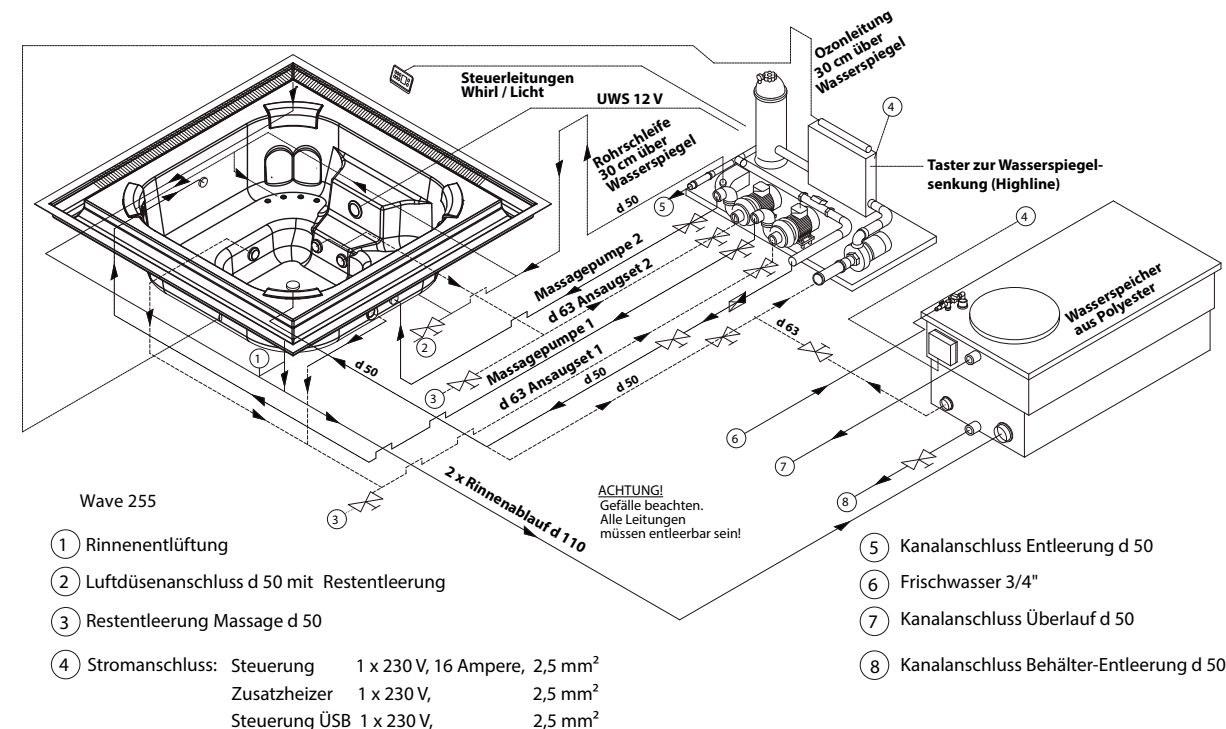

- 1 Rinnenentlüftung
- 2 Luftdüsenanschluss d 50 mit Restentleerung
- 3 Restentleerung Massage d 50
- 4 Stromanschluss: Steuerung 1 x 230 V, 16 Ampere, 2,5 mm²
  Zusatzheizer 1 x 230 V, 2,5 mm²
  Steuerung ÜSB 1 x 230 V, 2,5 mm²
- 5 Kanalanschluss Entleerung d 50
- 6 Frischwasser 3/4"
- 7 Kanalanschluss Überlauf d 50
- 8 Kanalanschluss Behälter-Entleerung d 50

Frachtkosten	
Region 1: SO/AG/BL/BS/JU/LU/NE/ZH/SH	= CHF 1'085.-
Region 2: alle anderen Kantone	= CHF 1'260.-
Region 3: GR/TI/VS	= CHF 1'380.-
Abgeholt Büsserach:	= CHF 695.-

Energie- und Frachtkostenzuschlag (gültig bis Widerruf oder Änderung):
20% auf nebenstehende Frachtkosten sind aufzurechnen.

Riviera Wave				
	Wave 255 Highline	Wave 255		
Grundausrüstung	Whirlpooltyp			
	Masse in cm	254 x 254 x 77 cm	254 x 254 x 77 cm	
	Füllmenge in Liter	ca. 1.680 l	ca. 1.680 l	
	Gewicht in kg (ohne Zubehör + Technikalette)	170 kg	170 kg	
	Becken aus Sanitäracryl mit GFK-Verstärkung	●	●	
	Hartschaumisolierung	●	●	
	Justierbares Trägergestell und Rinnenstabilisierung	●	●	
	Halogenscheinwerfer 50 W-12 V	1	1	
	Abdeckrost aus PVC, Weiss	—	●	
	Auflage für bauseitigen Rinnendeckstein	●	—	
Rinnenabläufe PVC	2 x d 110	2 x d 110		
Massageausstattung	Superjets	6	6	
	Microjets	10	10	
	Turbojets	4	4	
	Springquell	1	1	
	Luftsprudelsitze	4	4	
	Jet Control	2	2	
	Farben: Weiss, Meerblau	22'155.- 223255	21'455.- 223256	
	Anthrazit, Limestone	23'785.- 223257	23'070.- 223254	
	Technik	Technikpaket EL/Ü		
		Pool-Control mit SpaTouch zur bauseitigen Montage	1	1
Massagepumpe		2	2	
Filterpumpe		1	1	
Kartuschen-Filterkessel 50 sqft		1	1	
Gebläse		1	1	
Ozon Grunddesinfektion		●	●	
Trafo 50 W-12 V		●	●	
Elektroheizer 230 V-2 + 3 kW, Anschlusswert 2 x 230 V-16 Amp.		●	●	
Umschaltventil zur Wassersenkung		1	—	
	10'520.- 223247	8'175.- 222650		
Zubehör	Technikpaket PWW wie Technikpaket EL, jedoch mit Wärmetauscher 40 kW zusätzlich zu 1 x 3 kW, Elektro-Heizer, 1 x 230 V - 16 Amp.	11'315.- 223248	8'980.- 222651	
	Power Pak, 2 Massagepumpen, 1 Gebläse, Trafo 50 VA, 4 Piezo-Taster und Schaltkasten 400 V	9'705.- 223246	7'330.- 223220	
Zubehör	Wasserspeicher 1.000 l mit Niveausteuerng, Mass: 2,00 x 1,15 x 0,80 m	5'485.- 221370 + 221372	5'485.- 221370 + 221372	
	Isolierplane, Weiss	1'110.- 223234	1'110.- 223234	
	Fernbedienung Jet/Whirl/Licht (nur Technikpaket)	460.- 223115	460.- 223115	
	Akku-Poolreiniger Volt Spa Vac, inkl. Filterbeutel und USB-Ladekabel	158.- 182082	158.- 182082	
	Griffbogen aus Edelstahl, poliert	492.- 161084	492.- 161084	
	Rinnenbeleuchtung	2'235.- 223268	2'235.- 223268	
	Ersatzkartusche pro Stück	128.- 054011	128.- 054011	

* 1 Zur Entladung ist bauseits ein Stapler mit langer Kufe bzw. ein Kran zu stellen!

● = enthalten — = nicht enthalten