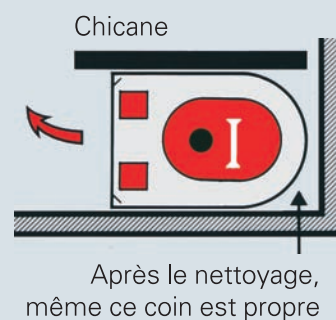

Une propreté éclatante

A quel endroit votre piscine est-elle la plus sale?

En général, lorsque les salissures se situent hors des zones d'influence des courants d'eau, elles vont se nicher dans les coins ainsi que dans les bords.

Avec son programme automatique breveté, le **Robby** nettoie tout particulièrement ces endroits. Après le nettoyage, votre piscine est absolument propre, également sous l'échelle et dans le secteur des buses d'entrée de l'eau.

Le **Robby** brosse et aspire les saletés également dans des bassins couverts, et ceci sans surveillance!

Programme automatique breveté avec d'un compteur des heures d'utilisation incorporé

Pas de mains sales après les nettoyages!

Le **Robby** est équipé d'un pré-filtre incorporé, dans lequel les saletés grossières comme les feuilles, l'herbe, les pierres ou autres salissures sont retenues.

Ainsi, le système de filtrage ne peut pas se boucher et la turbine d'aspiration est protégée. De temps en temps, lorsque le pré-filtre est plein, vous pouvez le nettoyer à l'aide d'une tuyau de jardin, sans pour autant vous salir les mains!