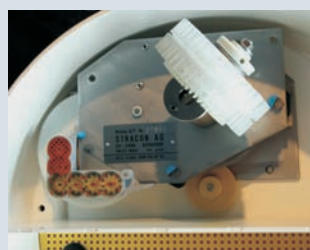

Une propreté éclatante

A quel endroit votre piscine est-elle la plus sale?

En général, lorsque les salissures se situent hors des zones d'influence des courants d'eau, elles vont se nicher dans les coins ainsi que dans les bords.

Avec son programme automatique breveté, le **Robby** nettoie tout particulièrement ces endroits. Après le nettoyage, votre piscine est absolument propre, également sous l'échelle et dans le secteur des buses d'entrée de l'eau.

Le **Robby** brosse et aspire les saletés également dans des bassins couverts, et ceci sans surveillance!

Programme automatique breveté avec d'un compteur des heures d'utilisation incorporé

Pas de mains sales après les nettoyages!

Le **Robby** est équipé d'un pré-filtre incorporé, dans lequel les saletés grossières comme les feuilles, l'herbe, les pierres ou autres salissures sont retenues.

Ainsi, le système de filtrage ne peut pas se boucher et la turbine d'aspiration est protégée. De temps en temps, lorsque le pré-filtre est plein, vous pouvez le nettoyer à l'aide d'une tuyau de jardin, sans pour autant vous salir les mains!