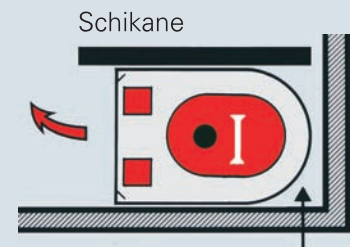

Auch diese Ecke ist nach der Reinigung sauber

Schmutzige Hände bei der Reinigung?

Der **Robby** hat einen grossen eingebauten Vorfilter, in dem grober Schmutz wie Blätter, Gras, Steine, Würmer und vieles andere zurückgehalten wird.

Die Filteranlage wird dadurch nicht belastet und die Antriebsturbine geschützt. Von Zeit zu Zeit, wenn der Vorfilter voll ist, einfach mit einem Gartenschlauch ausspritzen, ohne sich die Hände schmutzig zu machen.