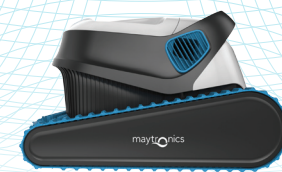

maytronics